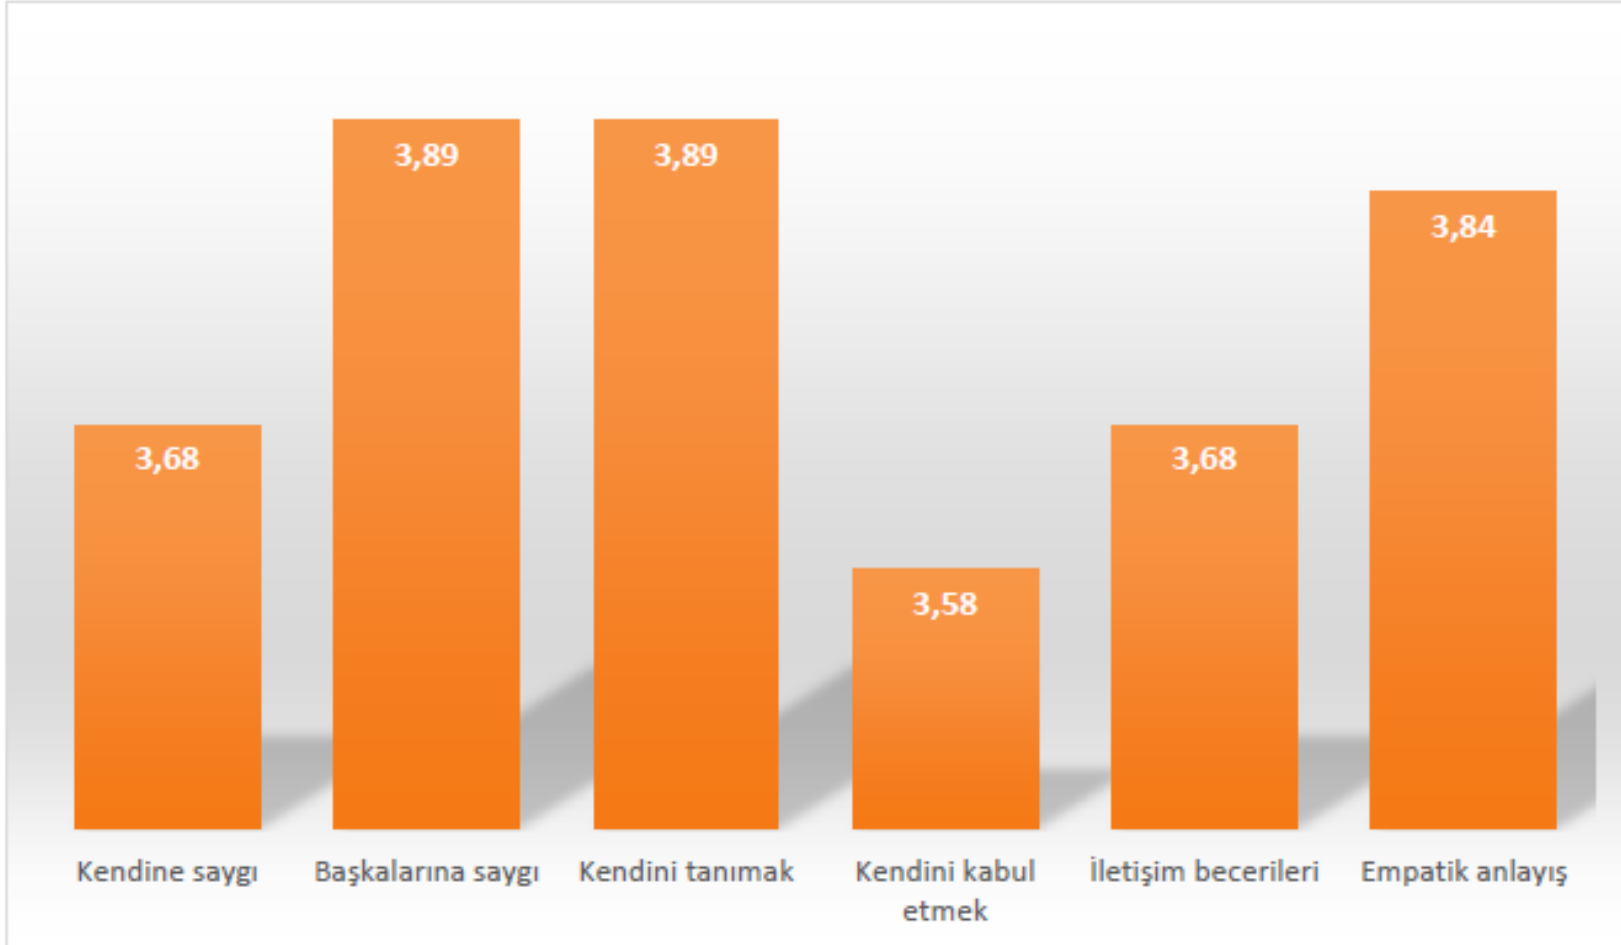

TED ÜNİVERSİTESİ

NE KAZANDIRIYORUZ?